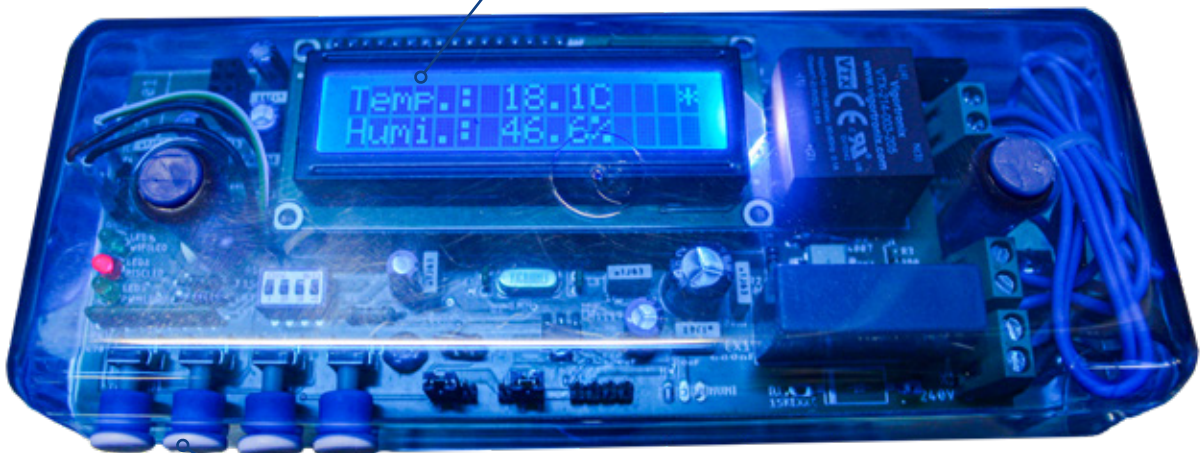

DIGITAL INCUBATOR

NEW

• 2500 D

• 5000 D

DIGITAL INCUBATOR

It is a project created to be more **flexible and smart**, while maintaining an elegant and popular aesthetic that has characterized our incubators to date. Available in the large version with capacity up to 48 eggs and small up to 24. It also offers further room for improvement:

- **New microprocessor control system**
- **Integrated digital thermometer and hygrometer**
- **Temperature and humidity ***
adjustable via convenient buttons
- **Ready for WiFi**

Display

where you can view temperature and humidity and various other parameters

• 5000 D

LA NUOVA INCUBATRICE DIGITALE

É un progetto nato per essere **più flessibile e smart**, pur mantenendo un'estetica elegante ed apprezzata che sino ad oggi ha caratterizzato le nostre incubatrici. Disponibile nella versione **grande** con capacità fino a 48 uova e **piccola** fino a 24. Inoltre offre ulteriori margini di miglioramento:

- Nuovo sistema di controllo a microprocessore
- Termometro e Igrometro digitale integrato
- Temperatura e umidità* regolabili tramite comodi pulsanti
- Predisposizione per il WiFi

Display

nel quale si potrà visualizzare **temperatura** ed **umidità** e vari altri parametri