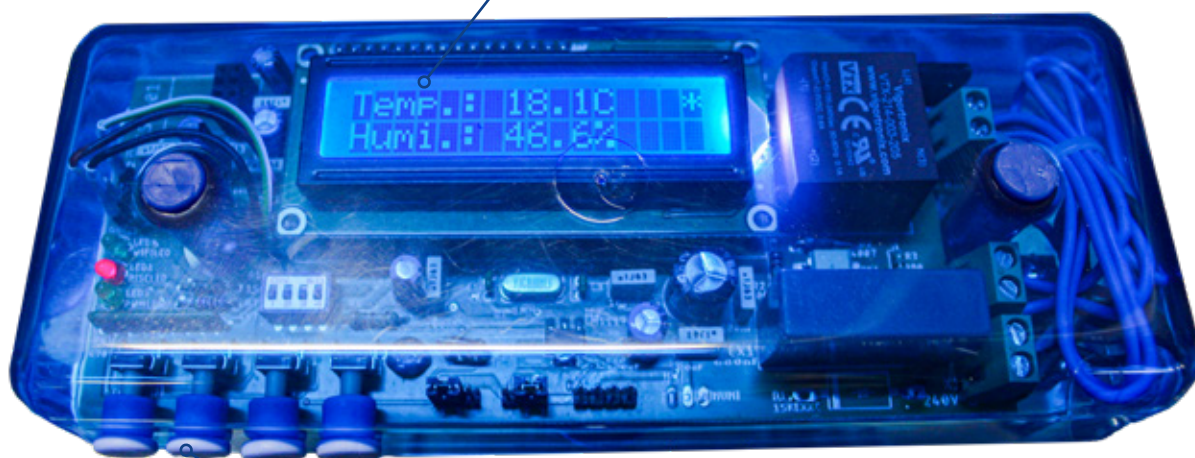

DIGITAL INCUBATOR

NEW

• 2500 D

• 5000 D

DIGITAL INCUBATOR

It is a project created to be more **flexible and smart**, while maintaining an elegant and popular aesthetic that has characterized our incubators to date. Available in the large version with capacity up to 48 eggs and small up to 24. It also offers further room for improvement:

• 5000 D

LA NUOVA INCUBATRICE DIGITALE

É un progetto nato per essere **più flessibile e smart**, pur mantenendo un'estetica elegante ed apprezzata che sino ad oggi ha caratterizzato le nostre incubatrici. Disponibile nella versione **grande** con capacità fino a 48 uova e **piccola** fino a 24. Inoltre offre ulteriori margini di miglioramento:

- Nuovo sistema di controllo a microprocessore
- Termometro e Igrometro digitale integrato
- Temperatura e umidità* regolabili tramite comodi pulsanti
- Predisposizione per il WiFi

Display

nel quale si potrà visualizzare **temperatura** ed **umidità** e vari altri parametri