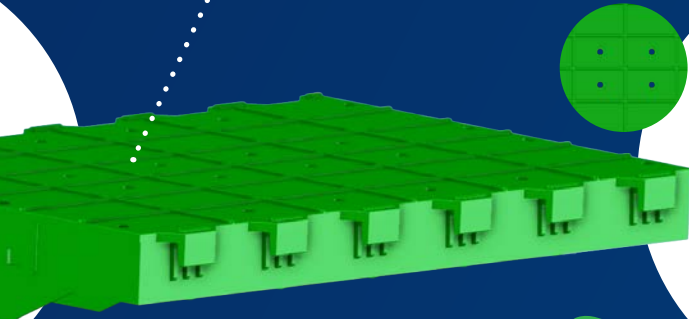

SLAT CERDOS, LECHONES Y CERDAS

6600 | 6500060040 | 6600060040

Slat cerdos, lechones y cerdas

66000 | 6500060040 | 6600060040

POLIPROPILENO
con protección UV
SUPERFICIE CERRADA

6600

Slat para cerdas 60x40 cm

Altura
8 cm

Resistencia
250 kg

Peso
2,06 kg

POLIPROPILENO
con protección UV

6500060040

Slat para cerdos y lechones 60x40 cm

Altura
5 cm

Resistencia
110 kg

Peso
1,37 kg

Palé: 200 pz

POLIPROPILENO
con protección UV
SUPERFICIE RETICULADA

6600060040

Slat para cerdas 60x40 cm

Altura
8 cm

Resistencia
250 kg

Peso
1,78 kg